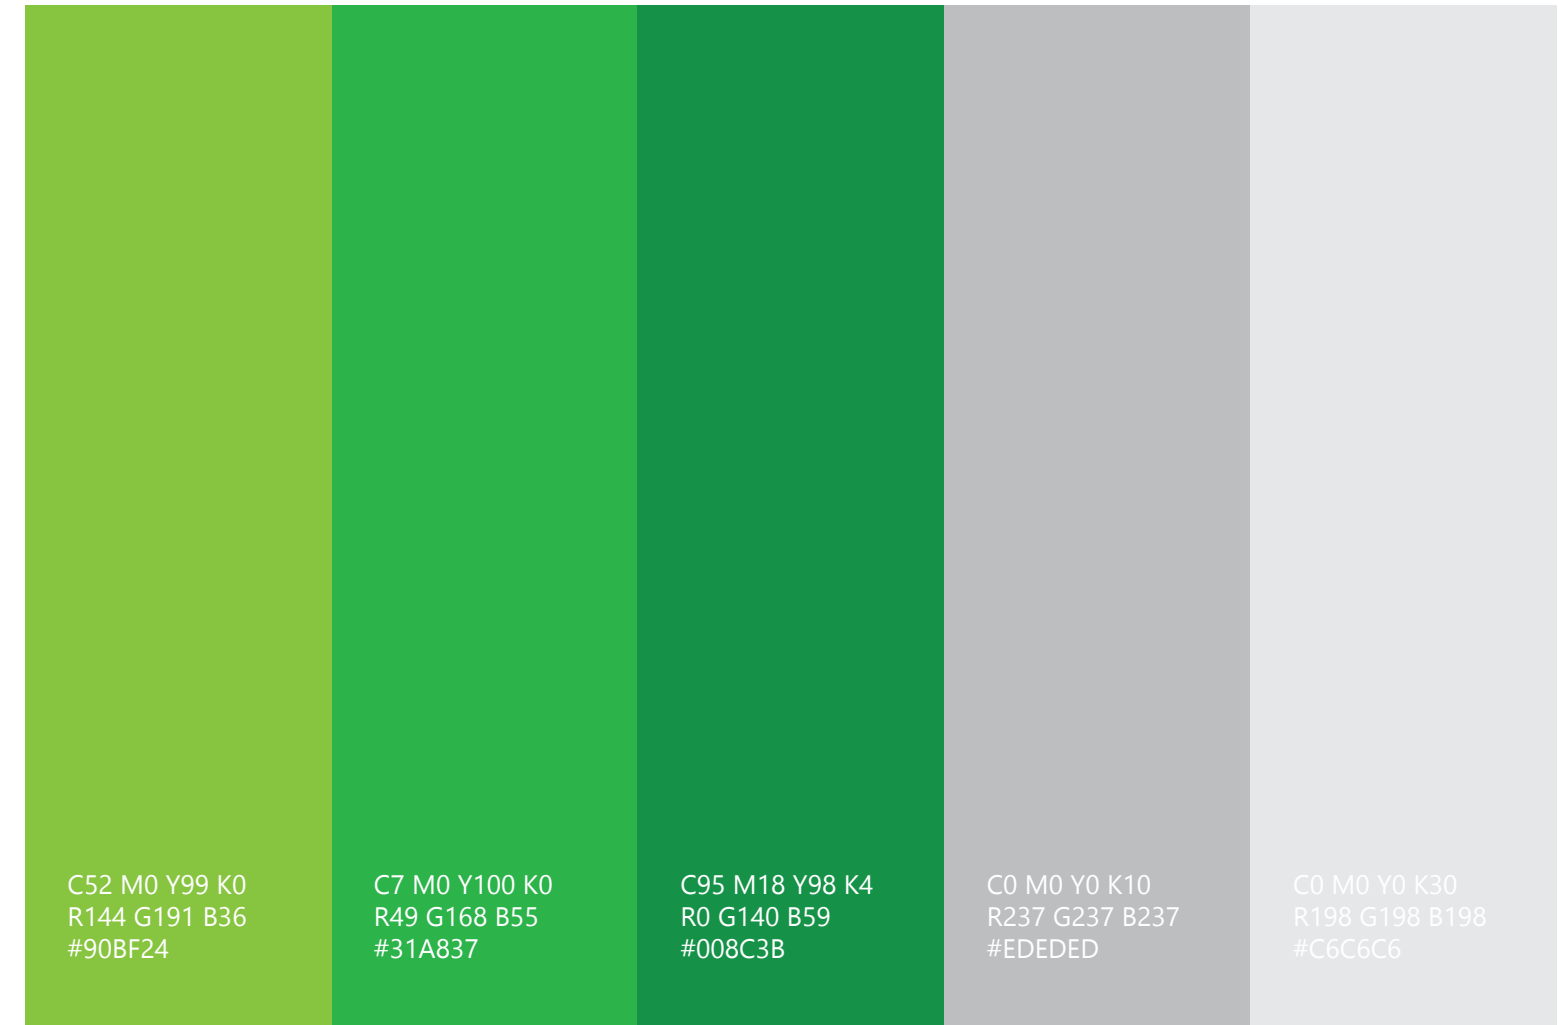

Size **200 pt**

Regular
Bold

01234567890
abcdefghijklmnopqrstuvwxyz
ABCDEFGHIJKLMNOPQRSTUVWXYZ

01234567890
abcdefghijklmnopqrstuvwxyz
ABCDEFGHIJKLMNOPQRSTUVWXYZ

Brand Icon

- Introduction
- Brand Values
- Brand Logo
- Typography
- Icon
- Brand Colour**

Brand Colour

- Introduction
- Brand Values
- Brand Logo
- Typography
- Icon
- Brand Colour**

C52 M0 Y99 K0
R144 G191 B36
#90BF24

C7 M0 Y100 K0
R49 G168 B55
#31A837

C95 M18 Y98 K4
R0 G140 B59
#008C3B

C0 M0 Y0 K10
R237 G237 B237
#EDED